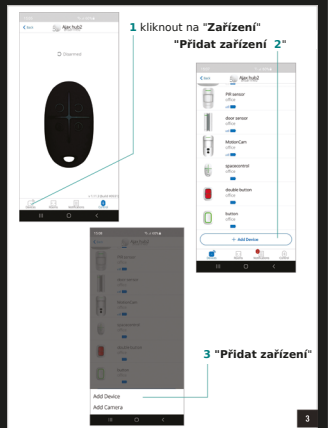

Náplně s tekutinou pro MODULÁRNÍ AJAX READY

Produktový kód	Produkt
FFLXRC2/3	Náplň 500 ml
FFLXRC2/3FG	Náplň 500 ml POTRAVINÁŘSKÁ TŘÍDA
FFLXRC4/5	Náplň 750 ml
FFLXRC4/5FG	Náplň 750 ml POTRAVINÁŘSKÁ TŘÍDA
FFLXTRC8	Náplň 1000 ml
FFLXTRC8FG	Náplň 1000 ml POTRAVINÁŘSKÁ TŘÍDA

konfigurační manuál

AJAX

AJAX READY

Distribuce

WAKENHAT s.r.o.
Sazečská 560/8
108 00 Praha 10
ajax@wakenhat.cz

eshop.wakenhat.cz