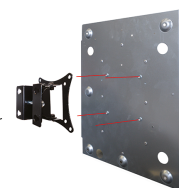

BEZPEČNOSTNÍ MLHOVÉ SYSTÉMY

MODULAR AJAX READY

Produktový kód	Modely	Vlastnosti bezpečnostních mlhových systémů
FPU03ESM200A	MODULAR 200 AJAX READY	pokryje až 200 m³ za 28 sekund NOVISIBILITY
FPU03ESM300A	MODULAR 300 AJAX READY	pokryje až 300 m³ za 40 sekund NOVISIBILITY
FPU03ESM400A	MODULAR 400 AJAX READY	pokryje až 400 m³ za 46 sekund NOVISIBILITY
FPU03ESM500A	MODULAR 500 AJAX READY	pokryje až 500 m³ za 48 sekund NOVISIBILITY
FPU03ESM800A	MODULAR 800 AJAX READY	pokryje až 800 m³ za 69 sekund NOVISIBILITY

Příslušenství k MODULAR sérii AJAX READY

Produktový kód	Příslušenství
FPUSTD	stolní stojan
FPUWB	nástěnný a stropní držák
F23KITDM	Demo kit: modulární (klíč+klíčenka/přijímač)
URCLWF	AKTIVNÍ CLOUD LAN / WIFI
URCLWFA	Wifi anténní modul
URCLWFM	MONTÁŽNÍ SADA MODULAR LINE (kabel 12V + plochý kabel modulární)