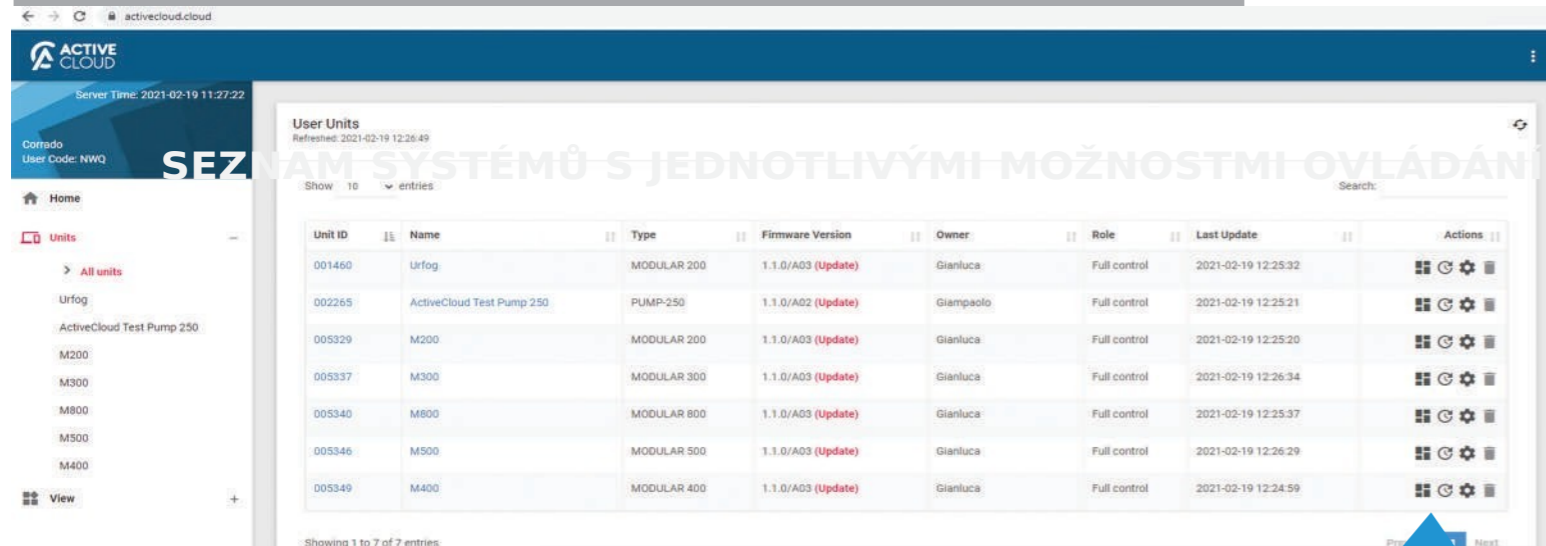

KONTROLA VŠECH SYSTÉMŮ

Zabezpečení

Šifrování komunikace pomocí AES128

Vzdálené ovládání

analytické ovládání všech funkcí a diagnostika v reálném čas

Bezdrátové a kabelové připojení na jedné kartě

- celkový počet spravovaných systémů
- počet systémů připojených ke cloudu
- počet systémů připravených k výstřelu
- počet aktivovaných systémů
- počet systémů, které se právě konfigurují
- počet systémů s malým množstvím kapaliny
- počet systémů napájené z baterií při absenci el. proudu
- počet systémů s hlášením chyb
- počet systémů, které vystřelily za posledních 24 hodin

OVLÁDÁNÍ JEDNOTLIVÝCH SYSTÉMŮ

ŘÍZENÍ HLADIN KAPALIN a RESET SÁČKU
Signalizace systémů, kde je hladina kapaliny téměř či zcela vyčerpána

DÁLKOVĚ OVLÁDANÉ VÝSTŘELY
OVĚŘOVACÍ TESTY VÝSTŘELU

SEZNAM SYSTÉMŮ S JEDNOTLIVÝMI MOŽNOSTMI OVLÁDÁNÍ

- Přístrojová deska**
jednotné ovládání systému
- Obnovení systému**
- Nastavení**
parametrů a informace
- Odstranění**
systému

Ovládání výzbroje a střelby více systémů najednou

VÍCEÚROVNĚOVÝ SYSTÉM

Monitoring | Údržba | Úplná kontrola
Uživatele je možné autorizovat individuálně s různými oprávněními pro správu a/nebo ovládání systémů