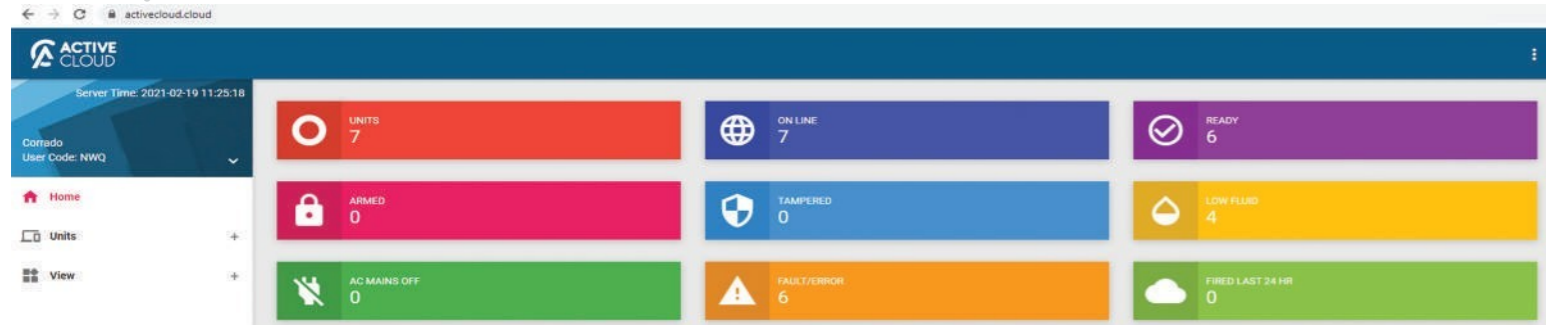

Výrobce:
Systemů Ur Fog srl

Dodavatel:
WAKENHAT s.r.o.

eshop.wakenhat.cz

Ize instalovat
na všechny systémy
řady **Modular**

UR FOG ACTIVE CLOUD

JEDEN OVLÁDACÍ PANEL
PRO SPRÁVU VŠECH VAŠICH MLHOVÝCH
SYSTÉMŮ.
Z CHYTRÝCH TELEFONŮ, POČÍTAČŮ,
TABLETŮ

KONTROLA VŠECH SYSTÉMŮ

Zabezpečení

Šifrování komunikace pomocí AES128

Vzdálené ovládání

analytické ovládání všech funkcí a diagnostika v reálném čas

Bezdrátové a kabelové připojení na jedné kartě

- celkový počet spravovaných systémů
- počet systémů připojených ke cloudu
- počet systémů připravených k výstřelu
- počet aktivovaných systémů
- počet systémů, které se právě konfigurují
- počet systémů s malým množstvím kapaliny
- počet systémů napájené z baterií při absenci el. proudu
- počet systémů s hlášením chyb
- počet systémů, které vystřelily za posledních 24 hodin