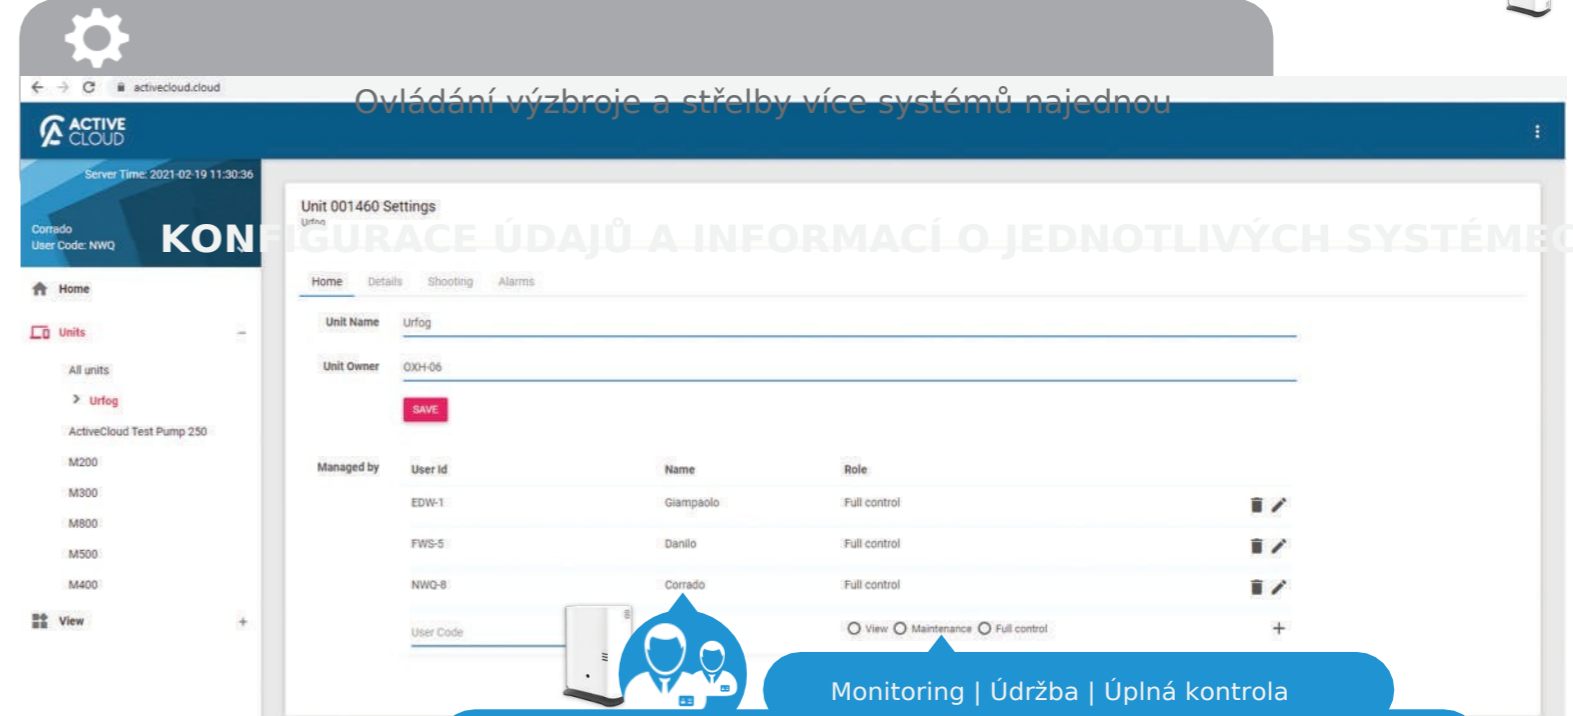

KONTROLA VŠECH SYSTÉMŮ

Zabezpečení

Šifrování komunikace pomocí AES128

Vzdálené ovládání

analytické ovládání všech funkcí a diagnostika v reálném čas

Bezdrátové a kabelové připojení na jedné kartě

- celkový počet spravovaných systémů
- počet systémů připojených ke cloudu
- počet systémů připravených k výstřelu
- počet aktivovaných systémů
- počet systémů, které se právě konfigurují
- počet systémů s malým množstvím kapaliny
- počet systémů napájené z baterií při absenci el. proudu
- počet systémů s hlášením chyb
- počet systémů, které vystřelily za posledních 24 hodin

OVLÁDÁNÍ JEDNOTLIVÝCH SYSTÉMŮ

ŘÍZENÍ HLADIN KAPALIN a RESET SÁČKU
Signalizace systémů, kde je hladina kapaliny téměř či zcela vyčerpána

DÁLKOVĚ OVLÁDANÉ VÝSTŘELY
OVĚŘOVACÍ TESTY VÝSTŘELU

SEZNAM SYSTÉMŮ S JEDNOTLIVÝMI MOŽNOSTMI OVLÁDÁNÍ

- Přístrojová deska**
jednotné ovládání systému
- Obnovení systému**
- Nastavení**
parametrů a informace
- Odstranění**
systému

Ovládání výzbroje a střelby více systémů najednou

VÍCEÚROVNĚOVÝ SYSTÉM

Monitoring | Údržba | Úplná kontrola
Uživatele je možné autorizovat individuálně s různými oprávněními pro správu a/nebo ovládání systémů