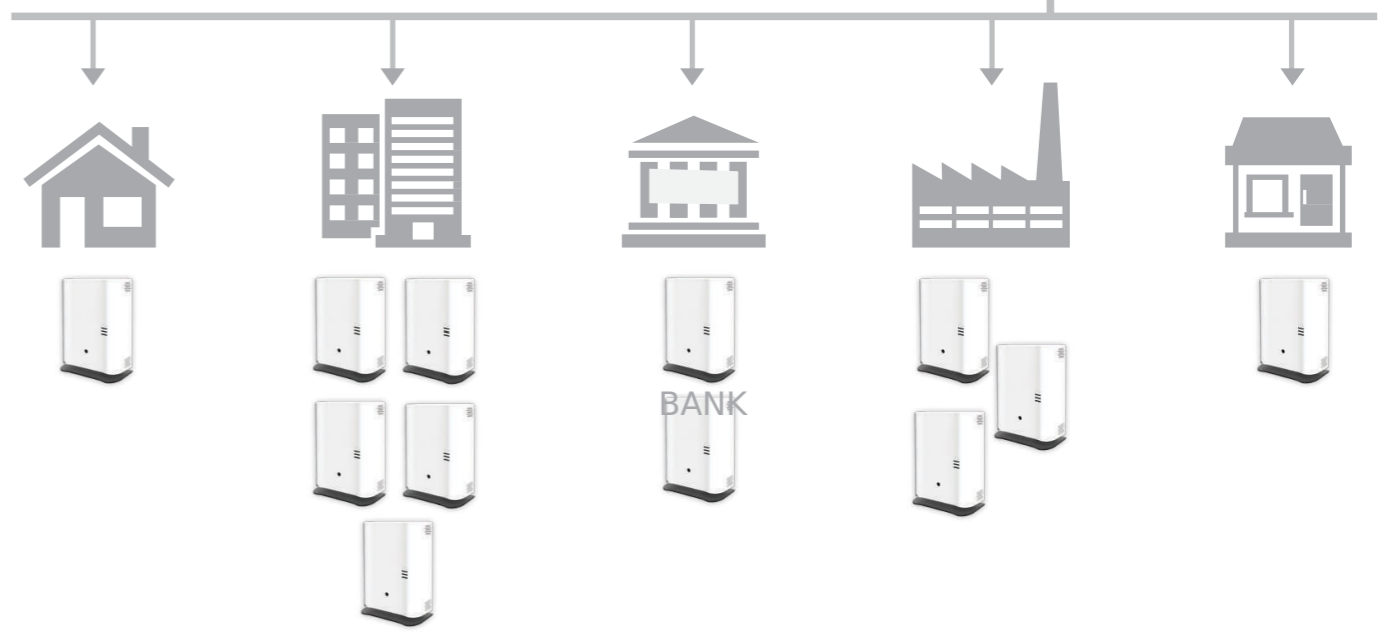

Výrobce:
Systemů Ur Fog srl

Dodavatel:
WAKENHAT s.r.o.

eshop.wakenhat.cz

Ize instalovat
na všechny systémy
řady **Modular**

UR FOG ACTIVE CLOUD

JEDEN OVLÁDACÍ PANEL
PRO SPRÁVU VŠECH VAŠICH MLHOVÝCH
SYSTÉMŮ.
Z CHYTRÝCH TELEFONŮ, POČÍTAČŮ,
TABLETŮ

KONTROLA VŠECH SYSTÉMŮ

Zabezpečení

Šifrování komunikace pomocí AES128

Vzdálené ovládání

analytické ovládání všech funkcí a diagnostika v reálném čas

Bezdrátové a kabelové připojení na jedné kartě

- celkový počet spravovaných systémů
- počet systémů připojených ke cloudu
- počet systémů připravených k výstřelu
- počet aktivovaných systémů
- počet systémů, které se právě konfigurují
- počet systémů s malým množstvím kapaliny
- počet systémů napájené z baterií při absenci el. proudu
- počet systémů s hlášením chyb
- počet systémů, které vystřelily za posledních 24 hodin

OVLÁDÁNÍ JEDNOTLIVÝCH SYSTÉMŮ

ŘÍZENÍ HLADIN KAPALIN a RESET SÁČKU
Signalizace systémů, kde je hladina kapaliny téměř či zcela vyčerpána

DÁLKOVĚ OVLÁDANÉ VÝSTŘELY
OVĚŘOVACÍ TESTY VÝSTŘELU

SEZNAM SYSTÉMŮ S JEDNOTLIVÝMI MOŽNOSTMI OVLÁDÁNÍ