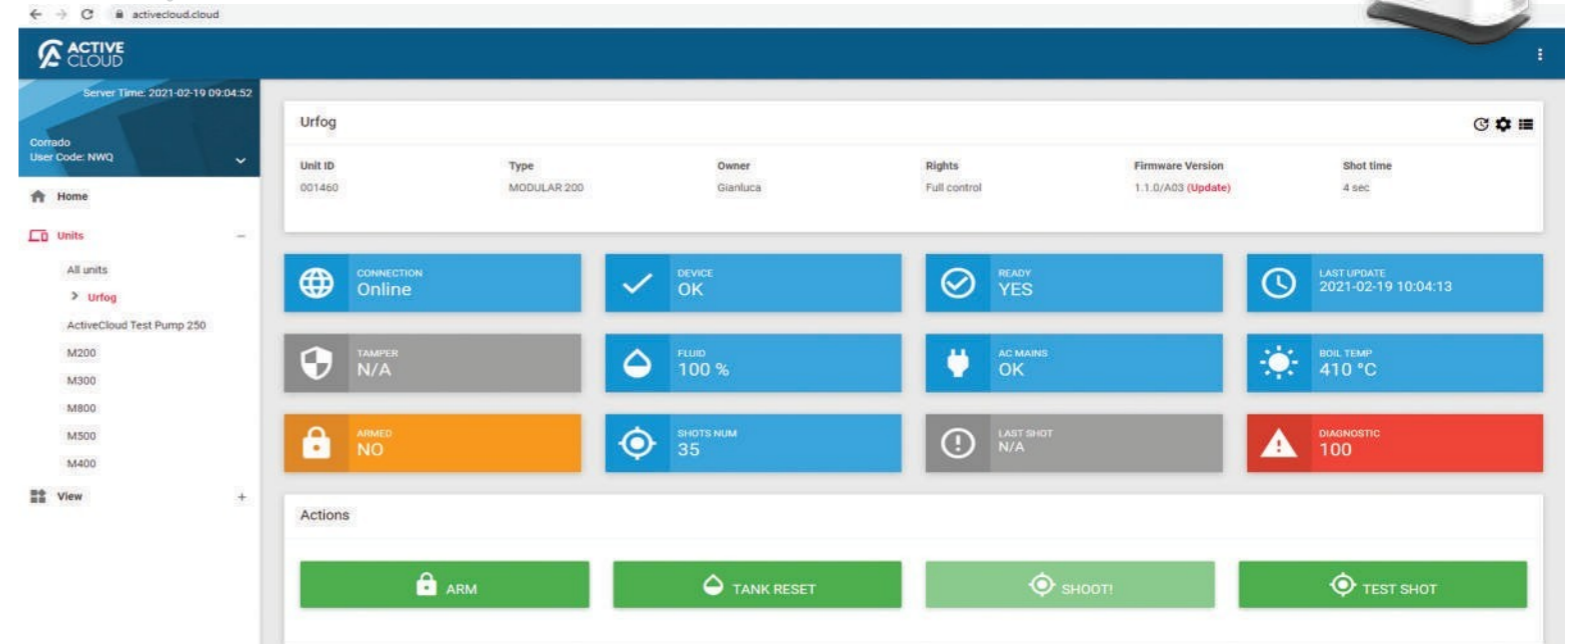

Výrobce:
Systemů Ur Fog srl

Dodavatel:
WAKENHAT s.r.o.

eshop.wakenhat.cz

Ize instalovat
na všechny systémy
řady **Modular**

UR FOG ACTIVE CLOUD

JEDEN OVLÁDACÍ PANEL
PRO SPRÁVU VŠECH VAŠICH MLHOVÝCH
SYSTÉMŮ.
Z CHYTRÝCH TELEFONŮ, POČÍTAČŮ,
TABLETŮ

KONTROLA VŠECH SYSTÉMŮ

Zabezpečení

Šifrování komunikace pomocí AES128

Vzdálené ovládání

analytické ovládání všech funkcí a diagnostika v reálném čas

Bezdrátové a kabelové připojení na jedné kartě

- celkový počet spravovaných systémů
- počet systémů připojených ke cloudu
- počet systémů připravených k výstřelu
- počet aktivovaných systémů
- počet systémů, které se právě konfigurují
- počet systémů s malým množstvím kapaliny
- počet systémů napájené z baterií při absenci el. proudu
- počet systémů s hlášením chyb
- počet systémů, které vystřelily za posledních 24 hodin

OVLÁDÁNÍ JEDNOTLIVÝCH SYSTÉMŮ

ŘÍZENÍ HLADIN KAPALIN a RESET SÁČKU
Signalizace systémů, kde je hladina kapaliny téměř či zcela vyčerpána

DÁLKOVĚ OVLÁDANÉ VÝSTŘELY
OVĚŘOVACÍ TESTY VÝSTŘELU

SEZNAM SYSTÉMŮ S JEDNOTLIVÝMI MOŽNOSTMI OVLÁDÁNÍ

- Přístrojová deska**
jednotné ovládání systému
- Obnovení systému**
- Nastavení**
parametrů a informace
- Odstranění**
systému

Ovládání výzbroje a střelby více systémů najednou

VÍCEÚROVNĚOVÝ SYSTÉM

Monitoring | Údržba | Úplná kontrola
Uživatele je možné autorizovat individuálně s různými oprávněními pro správu a/nebo ovládání systémů